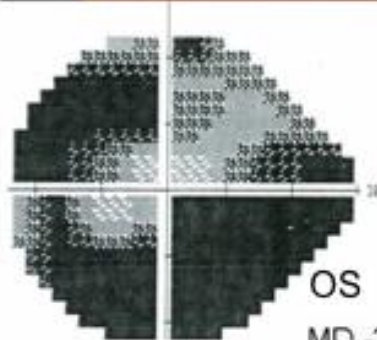

OD
MD -10.24dB

OS
MD -29.21dB